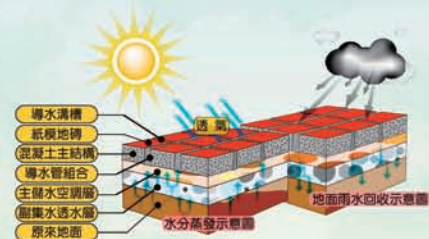

會呼吸的大地彩衣

協助台灣“除三害”水旱災害、熱島災害、環境污染災害
能呼吸、儲水、防災、捕碳的鋪面，您能不知道嗎？

*Jw 防災空調導水鋪面

- ▲ 強力透水透氣循環
- ▲ 材料相互支撐補強
- ▲ 基地儲水滯洪，建立地下水庫

*Jw 透水透氣植草鋪面

- ▲ 種菜、植草可計入建築綠覆率及保水率
- ▲ 表面色彩繽紛變化，可搭配多種造型
- ▲ 高抗壓、高透水、活化土壤淨化空氣

空調導水循環示意圖

水分蒸發示意圖

屋頂·隔熱·綠化·植栽·打造專屬自己的開心農場

成大綠建築魔法學校道路

人行道路

道路

花蓮鯉魚潭自行車道

植草、種菜、植栽鋪面

可做成不同顏色及不同的種植變化

屋頂綠化、庭園植栽鋪面