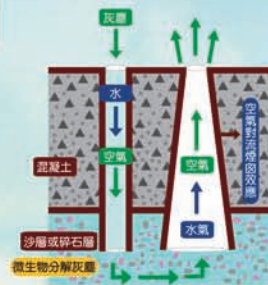

會呼吸的大地彩衣

協助台灣“除三害”水旱災害、熱島災害、環境污染災害
能呼吸、儲水、防災、捕碳的鋪面，您能不知道嗎？

*Jw 防災空調導水鋪面

- ▲ 強力透水透氣循環
- ▲ 材料相互支撐補強
- ▲ 基地儲水滯洪，建立地下水庫

*Jw 透水透氣植草鋪面

- ▲ 種菜、植草可計入建築綠覆率及保水率
- ▲ 表面色彩繽紛變化，可搭配多種造型
- ▲ 高抗壓、高透水、活化土壤淨化空氣

空調導水循環示意圖

水分蒸發示意圖

屋頂·隔熱·綠化·植栽·打造專屬自己的開心農場

成大綠建築魔法學校道路

人行道路

道路

花蓮鯉魚潭自行車道

植草、種菜、植栽鋪面

可做成不同顏色及不同的種植變化

屋頂綠化、庭園植栽鋪面